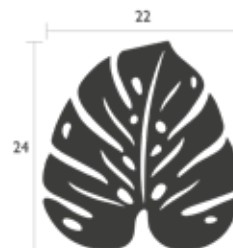

BOUQUET SAUVAGE

3008 - CACTUS TRIVET 25.5 X 24 CM

Steel
Non slip pads

300882 ● Cactus **NEW**
300820 ● Red Ochre

3008A7 ● Ice Mint
3008A5 ● Clay Grey

0.46 kg

3018 - MONSTERA TRIVET 24 X 22 CM

Steel
Non slip pads

301848 ● Rosemary **NEW**
301821 ● Acapulco Blue

301883 ● Opaline Green
3018B9 ● Black Cherry

0.46 kg

BOUQUET SAUVAGE