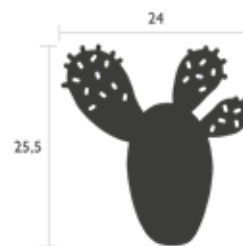

BOUQUET SAUVAGE

3008 - CACTUS TRIVET 25.5 X 24 CM

Steel
Non slip pads

300882 ● Cactus **NEW**
300820 ● Red Ochre

3008A7 ● Ice Mint
3008A5 ● Clay Grey

0.46 kg

3018 - MONSTERA TRIVET 24 X 22 CM

Steel
Non slip pads