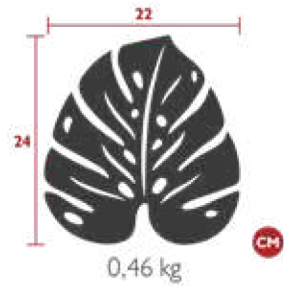

BOUQUET SAUVAGE

3008 - CACTUS TRIVET 25.5 X 24 CM

Steel
Non slip pads

- | | | | | | |
|--------|--|----------------------|--------|--|---------------------------|
| 3008A5 | | Clay Grey | 3008D1 | | Marshmallow |
| 300847 | | Anthracite | 3008A7 | | Ice Mint |
| 300882 | | Cactus | 3008A6 | | Frosted Lemon |
| 3008D3 | | Pesto | 3008D2 | | Gingerbread |
| 300821 | | Acapulco Blue | 3008B9 | | Black Cherry |
| 3008E1 | | Maya Blue NEW | 3008E2 | | Candied Orange NEW |

3018 - MONSTERA TRIVET 24 X 22 CM

Steel
Non slip pads

- | | | | | | |
|--------|--|----------------------|--------|--|---------------------------|
| 3018A5 | | Clay Grey | 3018D1 | | Marshmallow |
| 301847 | | Anthracite | 3018A7 | | Ice Mint |
| 301882 | | Cactus | 3018A6 | | Frosted Lemon |
| 3018D3 | | Pesto | 3018D2 | | Gingerbread |
| 301821 | | Acapulco Blue | 3018B9 | | Black Cherry |
| 3018E1 | | Maya Blue NEW | 3018E2 | | Candied Orange NEW |