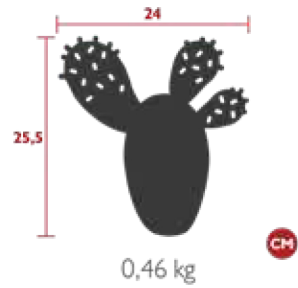

BOUQUET SAUVAGE

3008 - CACTUS TRIVET 25.5 X 24 CM

Steel
Non slip pads

- | | | | | | |
|--------|--|----------------------|--------|--|---------------------------|
| 3008A5 | | Clay Grey | 3008D1 | | Marshmallow |
| 300847 | | Anthracite | 3008A7 | | Ice Mint |
| 300882 | | Cactus | 3008A6 | | Frosted Lemon |
| 3008D3 | | Pesto | 3008D2 | | Gingerbread |
| 300821 | | Acapulco Blue | 3008B9 | | Black Cherry |
| 3008E1 | | Maya Blue NEW | 3008E2 | | Candied Orange NEW |

3018 - MONSTERA TRIVET 24 X 22 CM

Steel
Non slip pads

- | | | | | | |
|--------|--|----------------------|--------|--|---------------------------|
| 3018A5 | | Clay Grey | 3018D1 | | Marshmallow |
| 301847 | | Anthracite | 3018A7 | | Ice Mint |
| 301882 | | Cactus | 3018A6 | | Frosted Lemon |
| 3018D3 | | Pesto | 3018D2 | | Gingerbread |
| 301821 | | Acapulco Blue | 3018B9 | | Black Cherry |
| 3018E1 | | Maya Blue NEW | 3018E2 | | Candied Orange NEW |