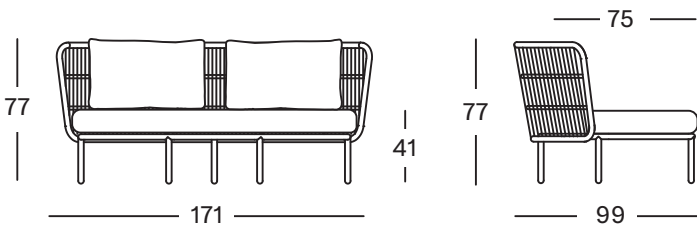

MODULAR CENTER

MODULAR CHAISE LONGUE

MODULAR CONNECTING SIDE TABLE

MODULAR OTTOMAN

MODULAR CORNER

IN THIS COLLECTION

KODO	ITEM CODE	FINISH	PACKAGE DIMENSION (cm/inch)		CBM (m ³ /ft ³)		WEIGHT (kg/lb)	
dining chair	GD041A033S033 GD041A045S045	fossil grey dune white	83 x 102 x 66	33 x 40 x 26	0,56	19.73	5	11.2
dining table 210	GT049A033K001 GT049A045K002 GT049A045K003	fossil grey / flint top dune white / shards top dune white / portland top	20 x 165 x 64 20 x 215 x 110	8 x 65 x 25 8 x 85 x 43	0,21 0,47	7.46 16.70	77	170
dining table 280	GT050A033K001 GT050A045K002 GT050A045K003	fossil grey / flint top dune white / shards top dune white / portland top	22 x 235 x 64 20 x 285 x 110	9 x 93 x 25 8 x 112 x 43	0,33 0,63	0.56 22.14	107	236
rocking chair	GC087A033S033 GC087A045S045	fossil grey dune white	106 x 104 x 100	39 x 42 x 41	1,10	38.93	13	28.66
cocoon	GC044A033S033 GC044A045S045	fossil grey dune white	100 x 90 x 100	39 x 39 x 35	0,90	31.78	8,5	18.74
lounge chair	GC042A033S033 GC042A045S045	fossil grey dune white	84 x 79 x 97	33 x 31 x 38	0,64	22,73	8.5	18.74
lounge sofa	GC043A033S033 GC043A045S045	fossil grey dune white	79 x 171 x 82	31 x 67 x 32	1,11	39.12	15	33.07
deep sofa	GC060A033S033 GC060A045S045	fossil grey dune white	183 x 92 x 82	72 x 36 x 32	1,34	47,64	24	52,91
footrest	GC046A033 GC046A045	fossil grey dune white	45 x 76 x 70	18 x 30 x 28	0,24	8.45	8,5	18.74
coffee table ceramic	GT048A033K001 GT048A045K002	fossil grey / flint top dune white / shards top	35 x 133 x 49	14 x 52 x 19	0,23	8.06	30	60.14
coffee table	GT048A033 GT048A045	fossil grey dune white	35 x 133 x 49	14 x 52 x 19	0,23	8.06	10,5	23.15
round side table dia 370	GT141A033 GT141A045	fossil grey dune white	40 x 40 x 46	16 x 16 x 18	0,07	2.6	3,2	7,1
round side table dia 400	GT141A033K001 GT141A045K002 GT141A045K003	fossil grey / flint top dune white / shards top dune white / portland	56 x 56 x 48	22 x 22 x 19	0,15	5.32	9,7	21,4
round coffee table dia 650	GT142A033 GT142A045	fossil grey dune white	68 x 68 x 38	27 x 27 x 15	0,18	6.21	8,7	19,2
round coffee table dia 680	GT142A033K001 GT142A045K002 GT142A045K003	fossil grey / flint top dune white / shards top dune white / portland	68 x 68 x 38	27 x 27 x 15	0,18	6.21	25,2	55,6
round coffee table dia 870	GT143A033 GT143A045	fossil grey dune white	90 x 90 x 32	35 x 35 x 13	0,26	9.15	14,6	32,2