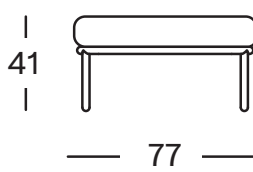

MODULAR CENTER

MODULAR CHAISE LONGUE

MODULAR CONNECTING SIDE TABLE

MODULAR OTTOMAN

MODULAR CORNER

IN THIS COLLECTION

KODO	ITEM CODE	FINISH	PACKAGE DIMENSION (cm/inch)		CBM (m ³ /ft ³)		WEIGHT (kg/lb)	
dining chair	GD041A033S033 GD041A045S045	fossil grey dune white	83 x 102 x 66	33 x 40 x 26	0,56	19.73	5	11.2
dining table 210	GT049A033K001 GT049A045K002 GT049A045K003	fossil grey / flint top dune white / shards top dune white / portland top	20 x 165 x 64 20 x 215 x 110	8 x 65 x 25 8 x 85 x 43	0,21 0,47	7.46 16.70	77	170
dining table 280	GT050A033K001 GT050A045K002 GT050A045K003	fossil grey / flint top dune white / shards top dune white / portland top	22 x 235 x 64 20 x 285 x 110	9 x 93 x 25 8 x 112 x 43	0,33 0,63	0.56 22.14	107	236
rocking chair	GC087A033S033 GC087A045S045	fossil grey dune white	106 x 104 x 100	39 x 42 x 41	1,10	38.93	13	28.66
cocoon	GC044A033S033 GC044A045S045	fossil grey dune white	100 x 90 x 100	39 x 39 x 35	0,90	31.78	8,5	18.74
lounge chair	GC042A033S033 GC042A045S045	fossil grey dune white	84 x 79 x 97	33 x 31 x 38	0,64	22,73	8.5	18.74
lounge sofa	GC043A033S033 GC043A045S045	fossil grey dune white	79 x 171 x 82	31 x 67 x 32	1,11	39.12	15	33.07
deep sofa	GC060A033S033 GC060A045S045	fossil grey dune white	183 x 92 x 82	72 x 36 x 32	1,34	47,64	24	52,91
footrest	GC046A033 GC046A045	fossil grey dune white	45 x 76 x 70	18 x 30 x 28	0,24	8.45	8,5	18.74
coffee table ceramic	GT048A033K001 GT048A045K002	fossil grey / flint top dune white / shards top	35 x 133 x 49	14 x 52 x 19	0,23	8.06	30	60.14
coffee table	GT048A033 GT048A045	fossil grey dune white	35 x 133 x 49	14 x 52 x 19	0,23	8.06	10,5	23.15
round side table dia 370	GT141A033 GT141A045	fossil grey dune white	40 x 40 x 46	16 x 16 x 18	0,07	2.6	3,2	7,1
round side table dia 400	GT141A033K001 GT141A045K002 GT141A045K003	fossil grey / flint top dune white / shards top dune white / portland	56 x 56 x 48	22 x 22 x 19	0,15	5.32	9,7	21,4
round coffee table dia 650	GT142A033 GT142A045	fossil grey dune white	68 x 68 x 38	27 x 27 x 15	0,18	6.21	8,7	19,2
round coffee table dia 680	GT142A033K001 GT142A045K002 GT142A045K003	fossil grey / flint top dune white / shards top dune white / portland	68 x 68 x 38	27 x 27 x 15	0,18	6.21	25,2	55,6
round coffee table dia 870	GT143A033 GT143A045	fossil grey dune white	90 x 90 x 32	35 x 35 x 13	0,26	9.15	14,6	32,2